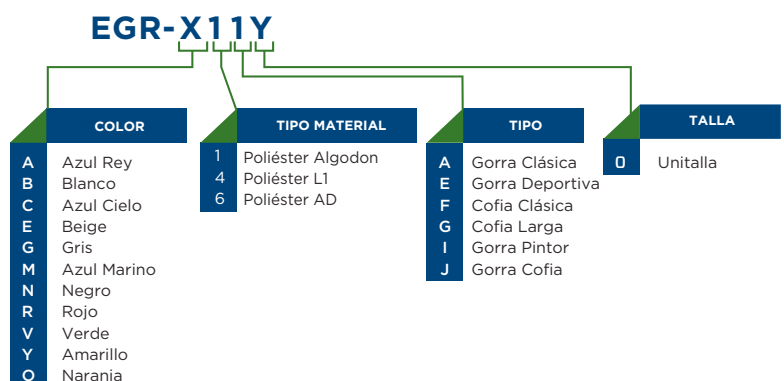

PRENDA

Gorras

Gorra Clásica
EGR-B6A0

Gorra Cofia
EGR-A1J0

Gorra Pintor
EGR-A4I0

Gorra Deportiva
EGR-M6E0

* Mínimo de compra 50 pzas en múltiplos de 10 por color.

PRENDA

Cofias

Cofia clásica
EGR-B1F0

Cofia larga
EGR-M6G0

TABLA DE ARMADO DE CÓDIGOS

Los códigos de las prendas Estatec se componen de la siguiente forma:

- X- Representa cualquier color. Seleccione un color para armar el código como se indica en la tabla
- 1- Representa el tipo de material con el que está fabricada la prenda.
- 1- Representa el tipo de prenda.
- Y- Representa la talla de la prenda.

* Mínimo de compra 50 pzas en múltiplos de 10 por color.